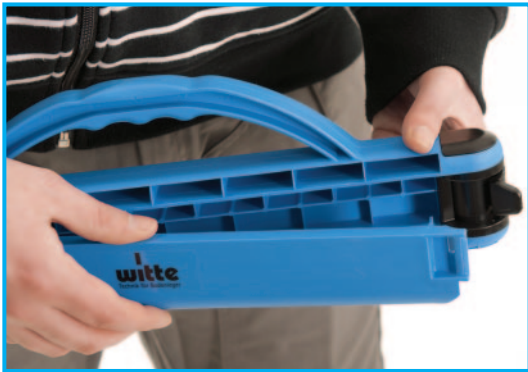

Tragfix

Aufklappen

Einklemmen

Wegtragen

Mit dem Tragfix
Säcke schnell,
sicher und dicht
verschließen.

- Ohne Verschluss verdirbt Spachtelmasse in kurzer Zeit.
- Der Preis des Tragfix entspricht nur etwa dem eines halben Sacks Spachtelmasse.
- Sehr stabil und haltbar.
- Vielfach verwendbar.
- Gleichzeitig ist der Tragfix ein handlicher Griff.

66210 Tragfix 12,88 €
bei vollen VE mit 15 Stück 11,20 €

zuzügl. MwSt und Versand

Optima 70

Elektro-Kreismesser-Maschine

Neu!

Die elektrische Handschere für den Bodenleger, Raumausstatter und Polsterer. Robust und handlich.

Schneidet außer Stoffen und Teppichböden auch Kokos- und Sisalbeläge.

Gewicht nur 1100 g

leistungsstarker,
geräuscharmer
100-Watt-Motor

22-fach untersetztes
Stahl-Bronze-Getriebe

halbautomatische
Schleifvorrichtung

Klinge 70 mm
HSS-Stahl

Schneidhöhe
bis 25 m

24235 Optima 70
Elektro-Kreismesser-Maschine

Einführungspreis 649,00 € (RG 6)
zuzügl. MwSt. und Versand

Sparangebot bis Ende Juni 2010:

Inklusive Transportkoffer, Ersatzmesser, Schmierfett und Werkzeug