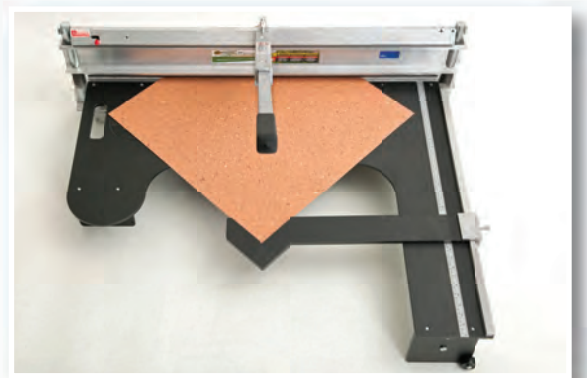

SCHNELL · SAUBER · EINFACH

... die neuen
Magnum-Schneider!

RCTTM RESILIENT & CARPET TILE

MAGNUM SHEARTM

Bekommen Sie die **Vielseitigkeit**, die Sie benötigen!

Die neuen RCT MAGNUM-Schneider wurden speziell entwickelt zum Schneiden von Design-Belägen, Teppichfliesen, Gummifliesen, Kork (massiv) und der meisten Beläge aus PVC/Vinyl. Ein stabiles Stahlmesser erzeugt an diesen Materialien Schnittkanten wie aus der Produktion.

Besuchen Sie unseren Web-Shop:

www.witte-beckum.de

SCHNELL · SAUBER · EINFACH

... die neuen
Magnum-Schneider!

Die RCT-Magnums sind mit einzigartigen Präzisionsanschlügen ausgestattet, die eine schnelle rechtwinklige Ausrichtung oder leichte „Unterschneidung“ in jeder Situation ermöglichen.

Zu den neuen RCT-Magnums gehören außerdem:

- eine „Wandlehre“, die es ermöglicht, die letzte Fliese so zu schneiden, dass diese exakt bis an die Wand stößt
- einen innovativen Winkelanschlag mit Präzisionslineal, der exaktes Abmessen bei 90°- oder 45°-Schnitten erlaubt
- ein einzigartiges Rollensystem, auf dem das Gerät parallel zur Wand geschoben werden kann