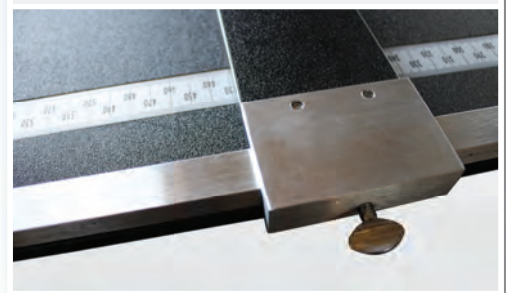

SCHNELL · SAUBER · EINFACH

... die neuen
Magnum-Schneider!

Die RCT-Magnums sind mit einzigartigen Präzisionsanschlügen ausgestattet, die eine schnelle rechtwinklige Ausrichtung oder leichte „Unterschneidung“ in jeder Situation ermöglichen.

Zu den neuen RCT-Magnums gehören außerdem:

- eine „Wandlehre“, die es ermöglicht, die letzte Fliese so zu schneiden, dass diese exakt bis an die Wand stößt
- einen innovativen Winkelanschlag mit Präzisionslineal, der exaktes Abmessen bei 90°- oder 45°-Schnitten erlaubt
- ein einzigartiges Rollensystem, auf dem das Gerät parallel zur Wand geschoben werden kann

24200 RCT Magnum 50 cm

Der RCT 20 Magnum hat eine Schnittlänge von 50 cm und eine Schnitthöhe von 12 mm. 30,5 cm Fliesen können diagonal geschnitten werden.

Gewicht 10 kg.

24201 RCT Magnum 76 cm

Der RCT 30 Magnum hat eine Schnittlänge von 76 cm und eine Schnitthöhe von 18 mm. 50 cm Fliesen können diagonal geschnitten werden.

Gewicht 19 kg.

24202 RCT Magnum 101 cm

Der RCT 40 Magnum hat eine Schnittlänge von 101 cm und eine Schnitthöhe von 18 mm. 71 cm Fliesen können diagonal geschnitten werden.

Gewicht 23 kg.

witte
Technik für Bodenleger

Witte Metallwaren GmbH+Co. KG

Auf dem Tigge 15
59269 Beckum

Telefon 02521-93020

Telefax 02521-5034

witte@witte-beckum.de

freecall 0-8-0-0 - W-i-t-t-e-T-E-C
0-8-0-0 - 9-4-8-8-3-8-3-2

Besuchen Sie unseren Web-Shop:

www.witte-beckum.de